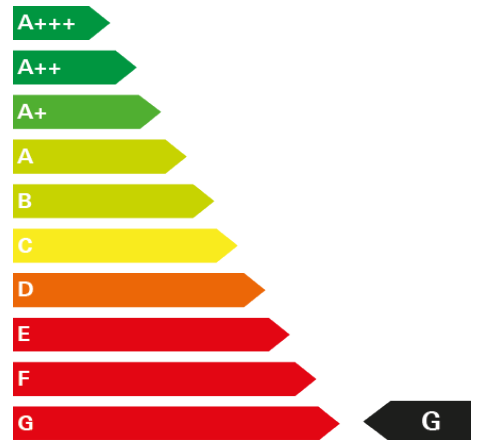

€ 284.900,00
(MwSt. ausweisbar)

Lamborghini Huracán

Huracán EVO RWD Coupe

Sportwagen/Coupe
EZ: 07/2021
Benzin
5204ccm

Gebrauchtwagen
6.950km
449 kW (610 PS)
Automatik

Verbrauchangaben:
komb. 14,3 l/100km¹
CO2 Emissionen
komb. 330,0 g/km¹
Schadstoffklasse
Euro6