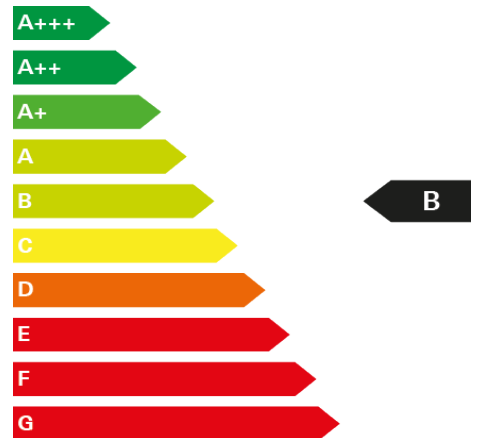

Standort

Autohaus Moll Kaarst GmbH
Königsberger Str. 2, 41564 Kaarst
Tel: 02131 6628007

Ausstattung

Scheckheftgepflegt	Klimaautomatik	Xenon	elektr. Fensterheber
Servolenkung	Tempomat	Zentralverriegelung	Airbag
Kopfairbag	Seitenairbag	Wegfahrsperr	Abstandsregler
Einparkassistent	elektr. Sitze	Bluetooth	Panoramadach
Spurwechselassistent	StartStop	Android Auto	Berganfahrhilfe
Fahrersitz höhenverstellbar	Lordosenstütze	Navigationssystem	Notrufsystem
Parksensor	Radio MP3 fähig	Reifendruckkontrolle	Verkehrszeichenerkennung
Colorscheibe	ABS	Airbag vorne	Aussenspiegel elektrisch
elektrische Parkbremse	Fernlichtassistent	Isofix	Kurvenlicht
Lenkrad mit Multifunktion	Muedigkeitswarner	Dunkelverglasung	Rueckbank getrennt umlegbar
Abstandstempomat	Ambientlicht	Aussenspiegel beheizbar	Bordcomputer